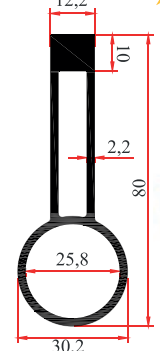

PRF-30538
1,340 Kg/m