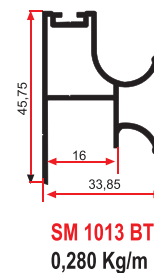

SM 1007 LÜKS KÖŞE

7575 - 1007 B
ORTA KAYIT BAĞLANTISI

1002 B
ORTA KAYIT BAĞLANTISI

SUNTA KENARLARI FURNITURE JOINT & FINISHING PROFILES

BOY - KULP PROFİLLERİ HANDLE PROFILES

BOY KULP PROFİLLERİ HANDLE HEIGHT PROFILES