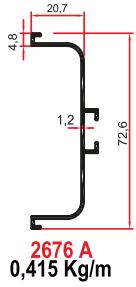

GOLA KULP PROFİLLERİ

GOLA HANDLE PROFILES