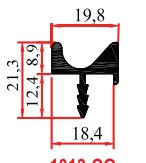

1013 ÇO
0,345 Kg/m