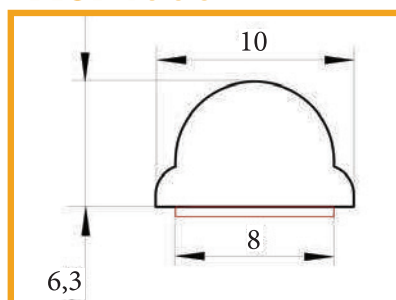

MOB 1006

MOB 1203