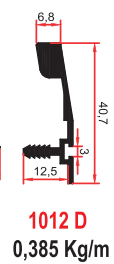

SM 1007 LÜKS KÖŞE

7575 - 1007 B
ORTA KAYIT BAĞLANTISI

1002 B
ORTA KAYIT BAĞLANTISI

SUNTA KENARLARI FURNITURE JOINT & FINISHING PROFILES

BOY - KULP PROFİLLERİ HANDLE PROFILES

BOY KULP PROFİLLERİ HANDLE HEIGHT PROFILES