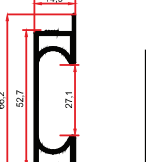

E 1659
0,320 Kg/m

SM 1013 ÇT
0,530 Kg/m