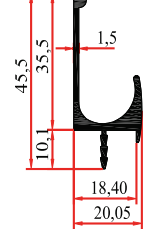

8227
0,420 Kg/m