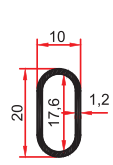

SM 1063 F
0,155 Kg/m