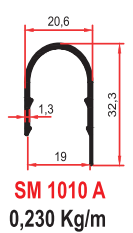

BOY - KULP PROFİLLERİ HANDLE PROFILES