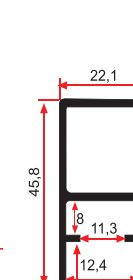

SM 1013 E
0,535 Kg/m