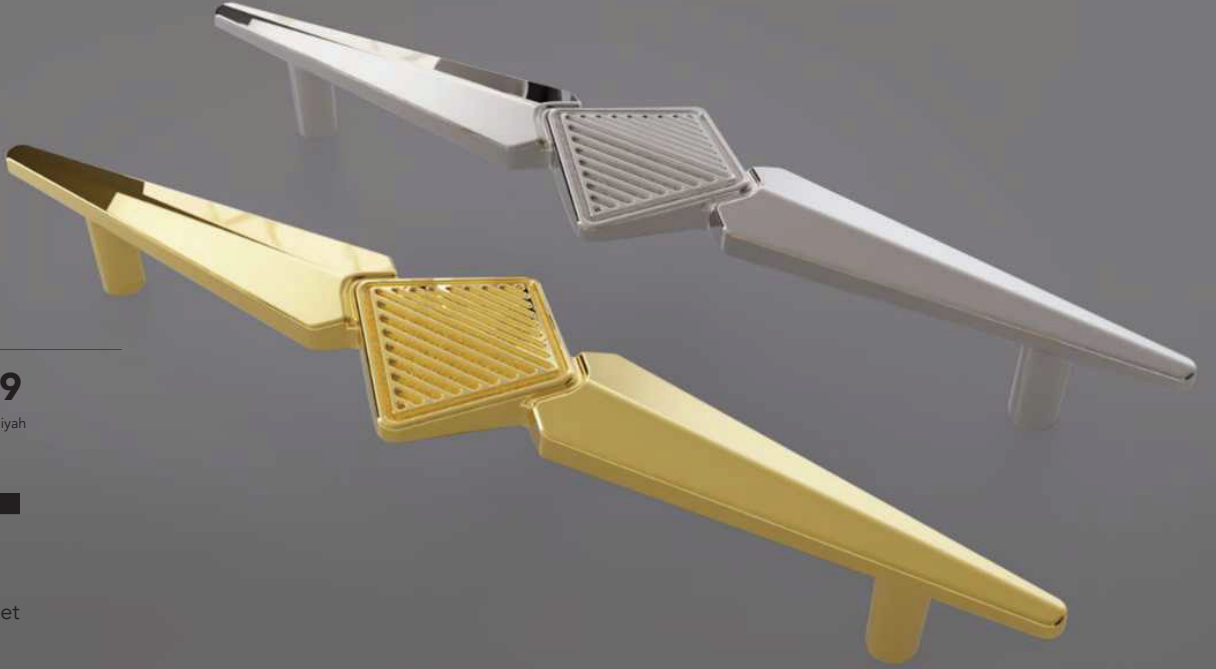

Altın - Krom - Siyah

16cm

75 Adet

AY-090

Altın - Krom - Siyah

21cm

60 Adet

ÇAVUŞ KULP