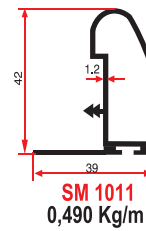

SM 1007 LÜKS KÖŞE

7575 - 1007 B
ORTA KAYIT BAĞLANTISI

1002 B
ORTA KAYIT BAĞLANTISI

SUNTA KENARLARI FURNITURE JOINT & FINISHING PROFILES

BOY - KULP PROFİLLERİ HANDLE PROFILES

BOY KULP PROFİLLERİ HANDLE HEIGHT PROFILES