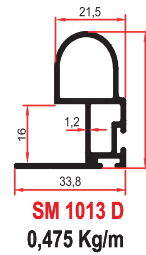

SM 1007 LÜKS KÖŞE

7575 - 1007 B
ORTA KAYIT BAĞLANTISI

1002 B
ORTA KAYIT BAĞLANTISI

SUNTA KENARLARI FURNITURE JOINT & FINISHING PROFILES

BOY - KULP PROFİLLERİ HANDLE PROFILES

BOY KULP PROFİLLERİ HANDLE HEIGHT PROFILES