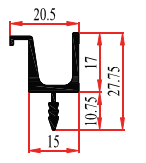

10548
0,290 Kg/m