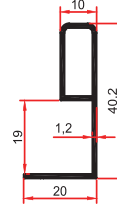

E-1436
0,300 Kg/m