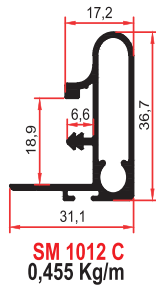

SM 1007 LÜKS KÖŞE

7575 - 1007 B
ORTA KAYIT BAĞLANTISI

1002 B
ORTA KAYIT BAĞLANTISI

SUNTA KENARLARI FURNITURE JOINT & FINISHING PROFILES

BOY - KULP PROFİLLERİ HANDLE PROFILES

BOY KULP PROFİLLERİ HANDLE HEIGHT PROFILES