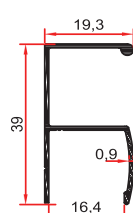

3796 A
0,235 Kg/m