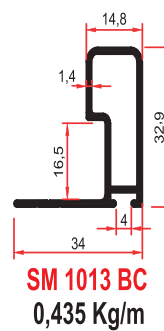

SM 1007 LÜKS KÖŞE

7575 - 1007 B
ORTA KAYIT BAĞLANTISI

1002 B
ORTA KAYIT BAĞLANTISI

SUNTA KENARLARI FURNITURE JOINT & FINISHING PROFILES

BOY - KULP PROFİLLERİ HANDLE PROFILES

BOY KULP PROFİLLERİ HANDLE HEIGHT PROFILES