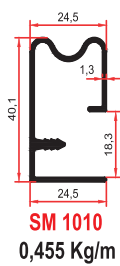

SM 1007 LÜKS KÖŞE

7575 - 1007 B
ORTA KAYIT BAĞLANTISI

1002 B
ORTA KAYIT BAĞLANTISI

SUNTA KENARLARI FURNITURE JOINT & FINISHING PROFILES

BOY - KULP PROFİLLERİ HANDLE PROFILES

BOY KULP PROFİLLERİ HANDLE HEIGHT PROFILES