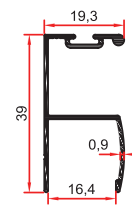

9476
0,295 Kg/m

3797 A
0,255 Kg/m