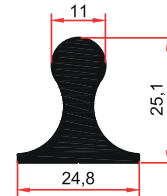

SM 6013 G
0,695 Kg/m