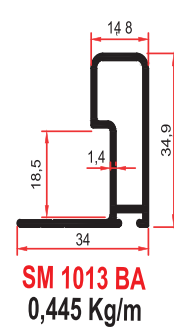

SM 1007 LÜKS KÖŞE

7575 - 1007 B
ORTA KAYIT BAĞLANTISI

1002 B
ORTA KAYIT BAĞLANTISI

SUNTA KENARLARI FURNITURE JOINT & FINISHING PROFILES

BOY - KULP PROFİLLERİ HANDLE PROFILES

BOY KULP PROFİLLERİ HANDLE HEIGHT PROFILES