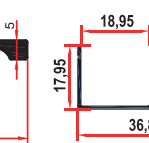

7505
0,410 Kg/m

7505 EKO
0,290 Kg/m