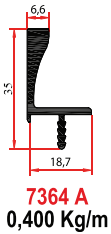

GOLA KULP PROFİLLERİ

GOLA HANDLE PROFILES