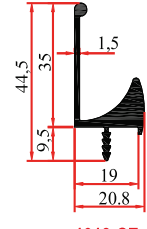

1013 ÇZ
0,520 Kg/m