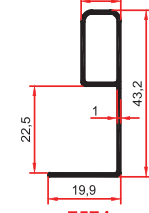

7574
0,265 Kg/m