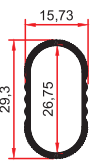

SM 1063M
0,255kg/m

SM 1063
0,225 Kg/m

SM 1063 A
0,225 Kg/m

12050
0,120 Kg/m

Oval Askı Boru Flanşı

Oval Askı Boru Tapası

SM 5025
0,690 Kg/m

SM 5023
0,415 Kg/m