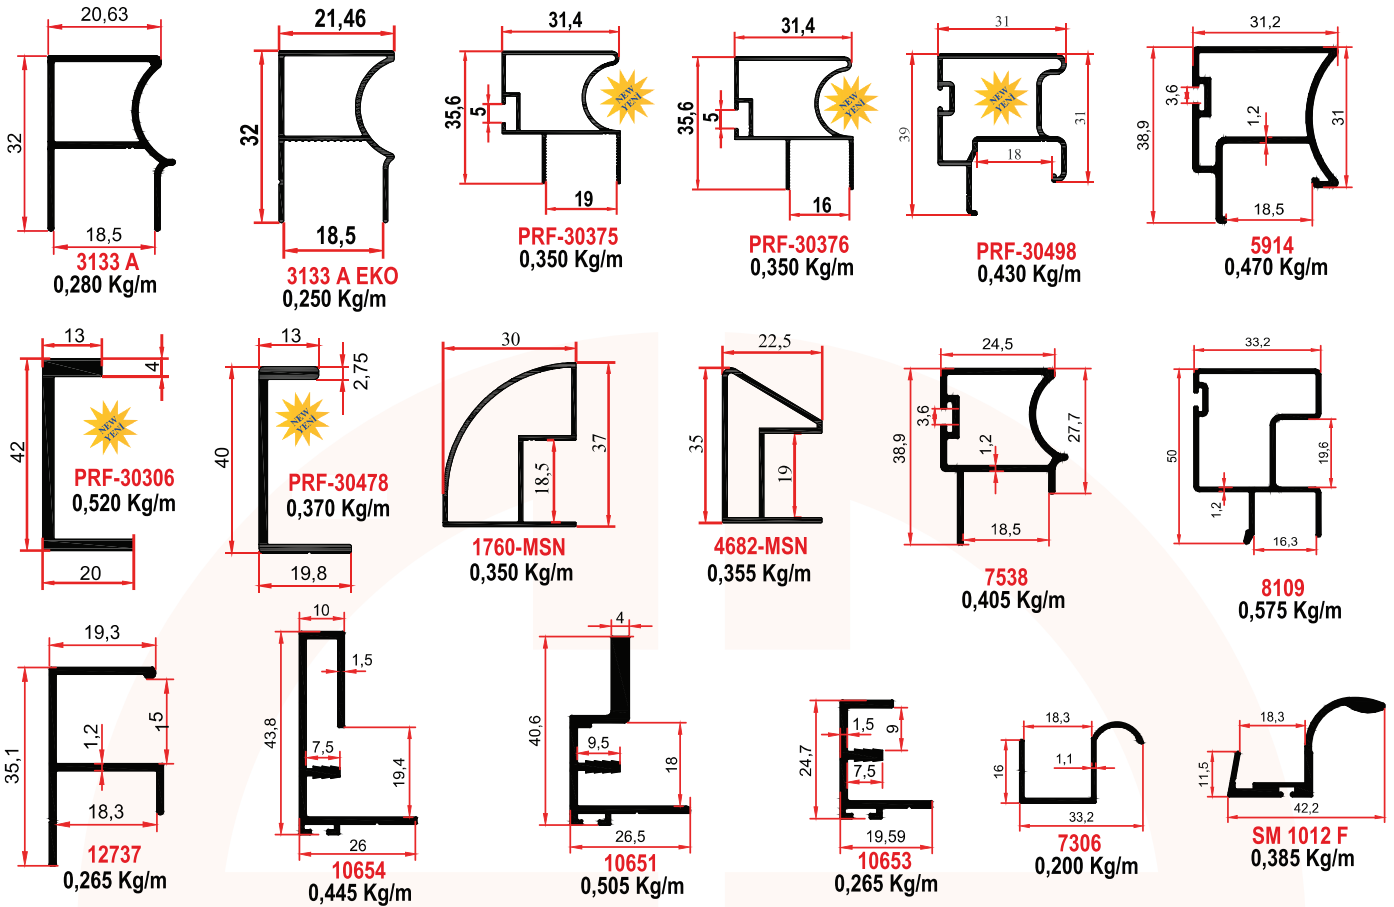

BOY KULP PROFİLLERİ HANDLE HEIGHT PROFILES

ÇEKMECE KULP PROFİLLERİ DRAWER HEIGHT PROFILES

ÇEKMECE KULP PROFİLLERİ DRAWER HANDLE PROFILES

SM 1013 G
0,635 Kg/m

SM 1013 G1
0,720 Kg/m

SM 1013 G1 TAPA

SM 1013 G2
0,390 Kg/m