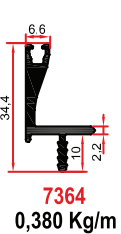

GOLA KULP PROFİLLERİ

GOLA HANDLE PROFILES