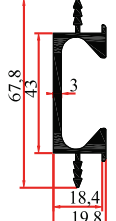

1013 CM
0,900 Kg/m