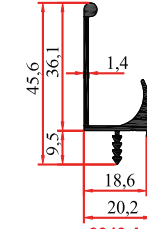

2842 A
0,385 Kg/m