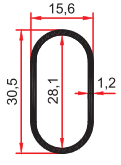

ASKI BORULARI HANGER PROFILES

9466
0,245 Kg/m