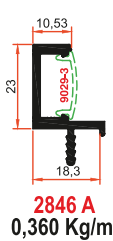

GOLA KULP PROFİLLERİ

GOLA HANDLE PROFILES