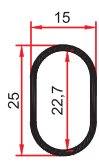

SM 1063 D
0,200 Kg/m