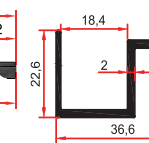

7505
0,410 Kg/m