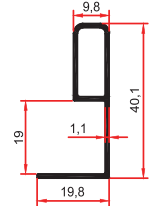

8780
0,275 Kg/m