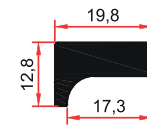

E 1092
0,420 Kg/m