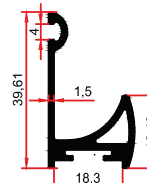

8580
0,500 Kg/m