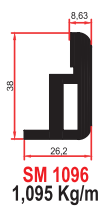

BAZA ve TEZGAH ÇITA PROFİLLERİ BASE & WORKTOP PROFILES