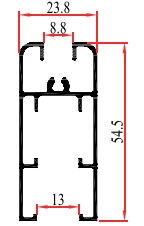

RAY DOLAP PROFİLLERİ SLIDIG DOOR PROFILES