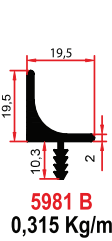

GOLA KULP PROFİLLERİ

GOLA HANDLE PROFILES