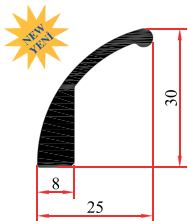

PRF-30165
0,465 Kg/m