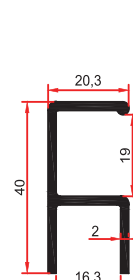

SM 1013 A
0,505 Kg/m