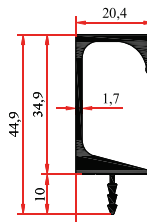

SM 1013 G EKO-1
0,540 Kg/m