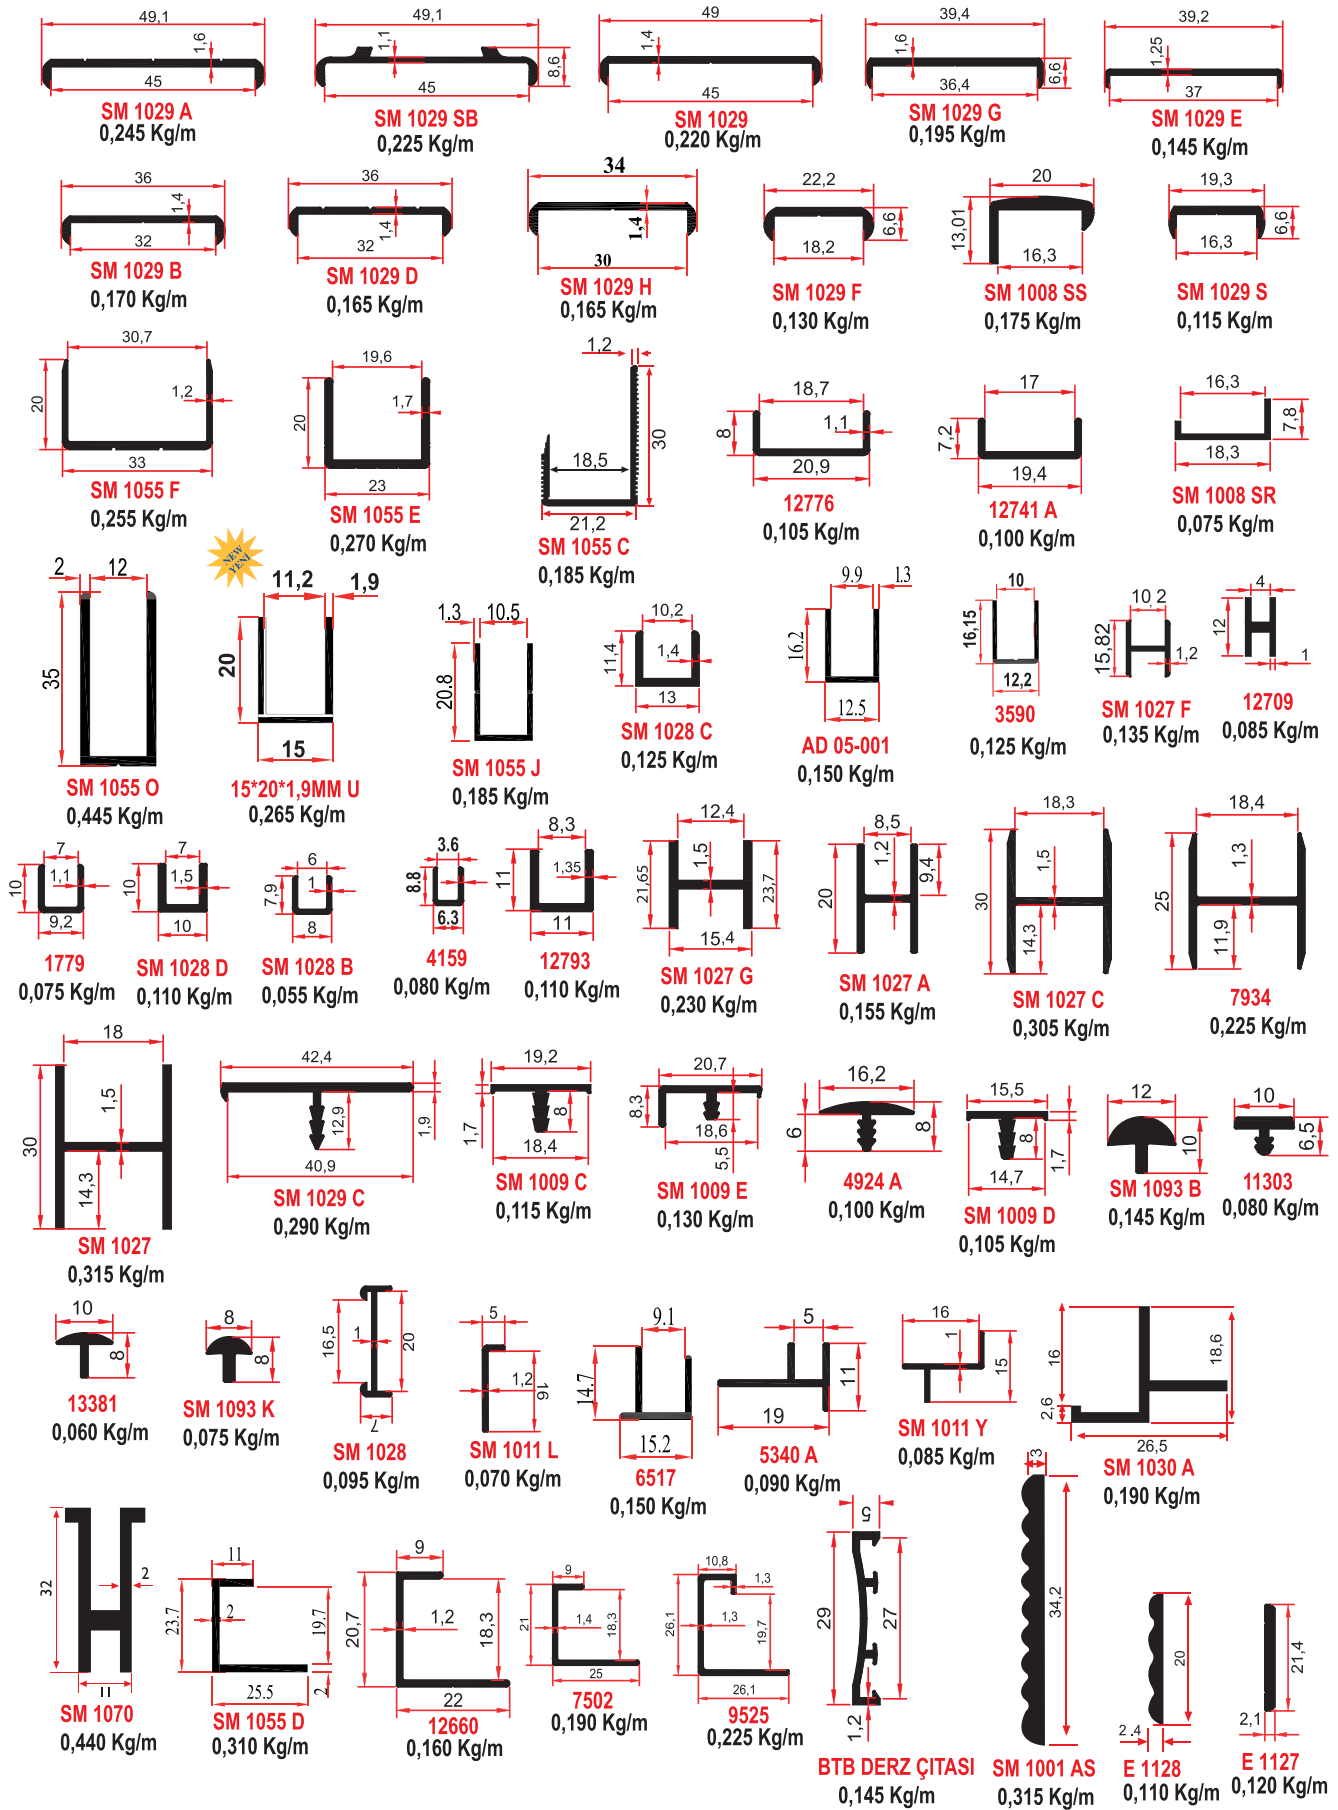

SM 1007 LÜKS KÖŞE

7575 - 1007 B
ORTA KAYIT BAĞLANTISI

1002 B
ORTA KAYIT BAĞLANTISI

SUNTA KENARLARI FURNITURE JOINT & FINISHING PROFILES

BOY - KULP PROFİLLERİ HANDLE PROFILES

BOY KULP PROFİLLERİ HANDLE HEIGHT PROFILES