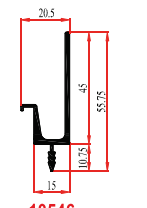

10546
0,410 Kg/m