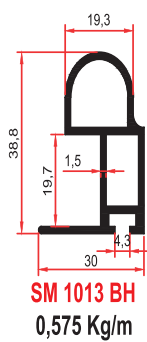

SM 1007 LÜKS KÖŞE

7575 - 1007 B
ORTA KAYIT BAĞLANTISI

1002 B
ORTA KAYIT BAĞLANTISI

SUNTA KENARLARI FURNITURE JOINT & FINISHING PROFILES

BOY - KULP PROFİLLERİ HANDLE PROFILES

BOY KULP PROFİLLERİ HANDLE HEIGHT PROFILES