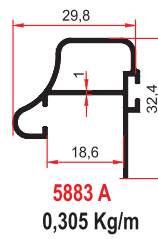

SM 1007 LÜKS KÖŞE

7575 - 1007 B
ORTA KAYIT BAĞLANTISI

1002 B
ORTA KAYIT BAĞLANTISI

SUNTA KENARLARI FURNITURE JOINT & FINISHING PROFILES

BOY - KULP PROFİLLERİ HANDLE PROFILES

BOY KULP PROFİLLERİ HANDLE HEIGHT PROFILES