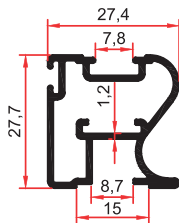

RAY DOLAP PROFİLLERİ SLIDIG DOOR PROFILES

RAY DOLAP PROFİLLERİ SLIDIG DOOR PROFILES

YENİ MOBİLYA PROFİLLERİ NEW FURNITURE PROFILES

4418
0,600 Kg/m

7472
0,375 Kg/m

5804
0,495 Kg/m

7344
0,550 Kg/m

7345
0,470 Kg/m