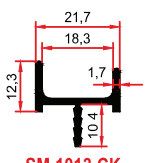

SM 1013 ÇK
0,220 Kg/m