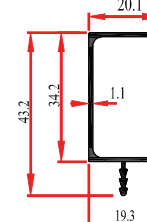

PRF-30446
0,280 Kg/m