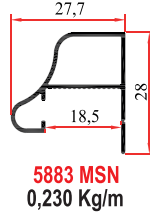

SM 1007 LÜKS KÖŞE

7575 - 1007 B
ORTA KAYIT BAĞLANTISI

1002 B
ORTA KAYIT BAĞLANTISI

SUNTA KENARLARI FURNITURE JOINT & FINISHING PROFILES

BOY - KULP PROFİLLERİ HANDLE PROFILES

BOY KULP PROFİLLERİ HANDLE HEIGHT PROFILES