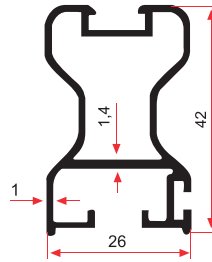

RAY DOLAP PROFİLLERİ SLIDIG DOOR PROFILES

RAY DOLAP PROFİLLERİ SLIDIG DOOR PROFILES

YENİ MOBİLYA PROFİLLERİ NEW FURNITURE PROFILES

4418
0,600 Kg/m

7472
0,375 Kg/m

5804
0,495 Kg/m

7344
0,550 Kg/m

7345
0,470 Kg/m