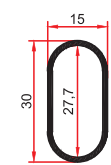

SM 1063M
0,255kg/m

SM 1063
0,225 Kg/m

SM 1063 A
0,225 Kg/m

12050
0,120 Kg/m

Oval Askı Boru Flanşı

Oval Askı Boru Tapası

SM 5025
0,690 Kg/m

SM 5023
0,415 Kg/m