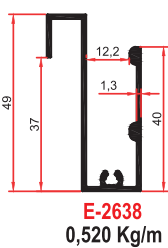

RAY DOLAP PROFİLLERİ SLIDIG DOOR PROFILES