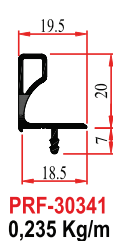

GOLA KULP PROFİLLERİ

GOLA HANDLE PROFILES