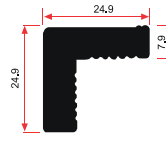

ÇEKMECE KULP PROFİLLERİ DRAWER HANDLE PROFILES

SM 6013 I
1,425 Kg/m

SM 6013 H
1,470 Kg/m

E 1391
0,880 Kg/m

SM 6014 BK
1,005 Kg/m

SM 6013 M
0,595 Kg/m

E 1068
0,805 Kg/m

SM 6013 İ
0,950 Kg/m