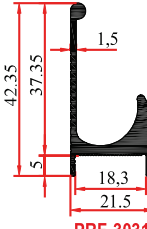

PRF-30319
0,505 Kg/m