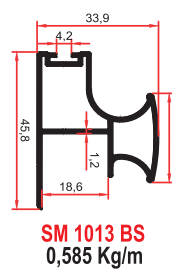

SM 1007 LÜKS KÖŞE

7575 - 1007 B
ORTA KAYIT BAĞLANTISI

1002 B
ORTA KAYIT BAĞLANTISI

SUNTA KENARLARI FURNITURE JOINT & FINISHING PROFILES

BOY - KULP PROFİLLERİ HANDLE PROFILES

BOY KULP PROFİLLERİ HANDLE HEIGHT PROFILES