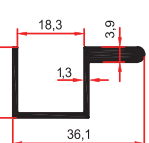

7405
0,345 Kg/m