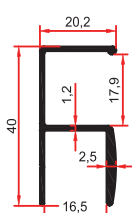

SM 1013 BF
0,365 Kg/m