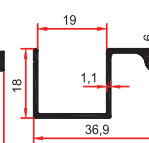

8781
0,295 Kg/m