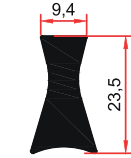

6013 E
0,515 Kg/m