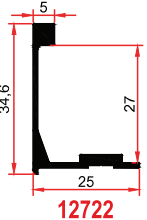

12722
0,305 Kg/m