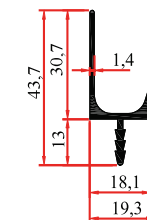

1013 CN EKO
0,350 Kg/m