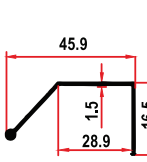

7327 BRN
0,325 Kg/m