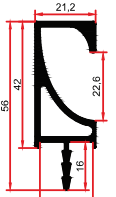

BOY KULP PROFİLLERİ HANDLE HEIGHT PROFILES

ÇEKMECE KULP PROFİLLERİ DRAWER HEIGHT PROFILES

ÇEKMECE KULP PROFİLLERİ DRAWER HANDLE PROFILES

SM 1013 G
0,635 Kg/m

SM 1013 G1
0,720 Kg/m

SM 1013 G1 TAPA

SM 1013 G2
0,390 Kg/m