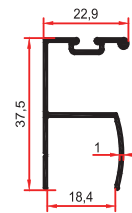

9476
0,295 Kg/m