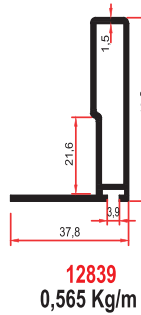

SM 1007 LÜKS KÖŞE

7575 - 1007 B
ORTA KAYIT BAĞLANTISI

1002 B
ORTA KAYIT BAĞLANTISI

SUNTA KENARLARI FURNITURE JOINT & FINISHING PROFILES

BOY - KULP PROFİLLERİ HANDLE PROFILES

BOY KULP PROFİLLERİ HANDLE HEIGHT PROFILES