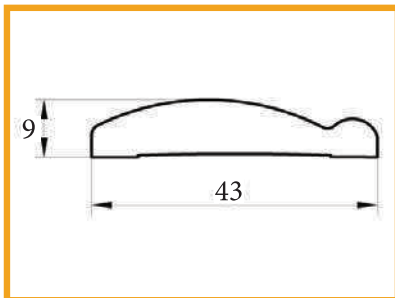

MOB 4309

MOB 2503C