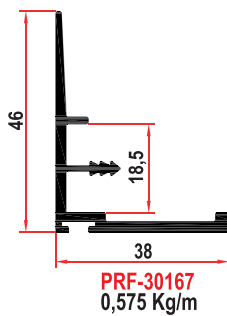

BOY - KULP PROFİLLERİ HANDLE PROFILES