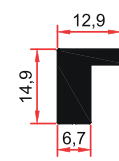

E 1014
0,320 Kg/m