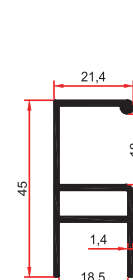

SM 1013
0,485 Kg/m