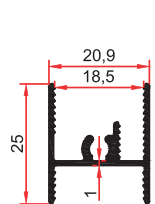

7475
0,245 Kg/m