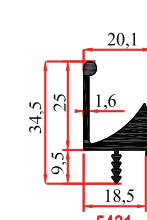

5421
0,485 Kg/m