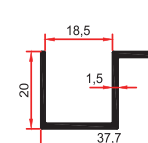

9435
0,335 Kg/m