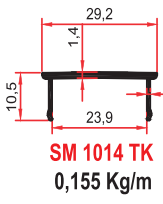

BAZA ve TEZGAH ÇITA PROFİLLERİ BASE & WORKTOP PROFILES