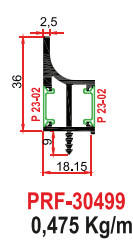

GOLA KULP PROFİLLERİ

GOLA HANDLE PROFILES