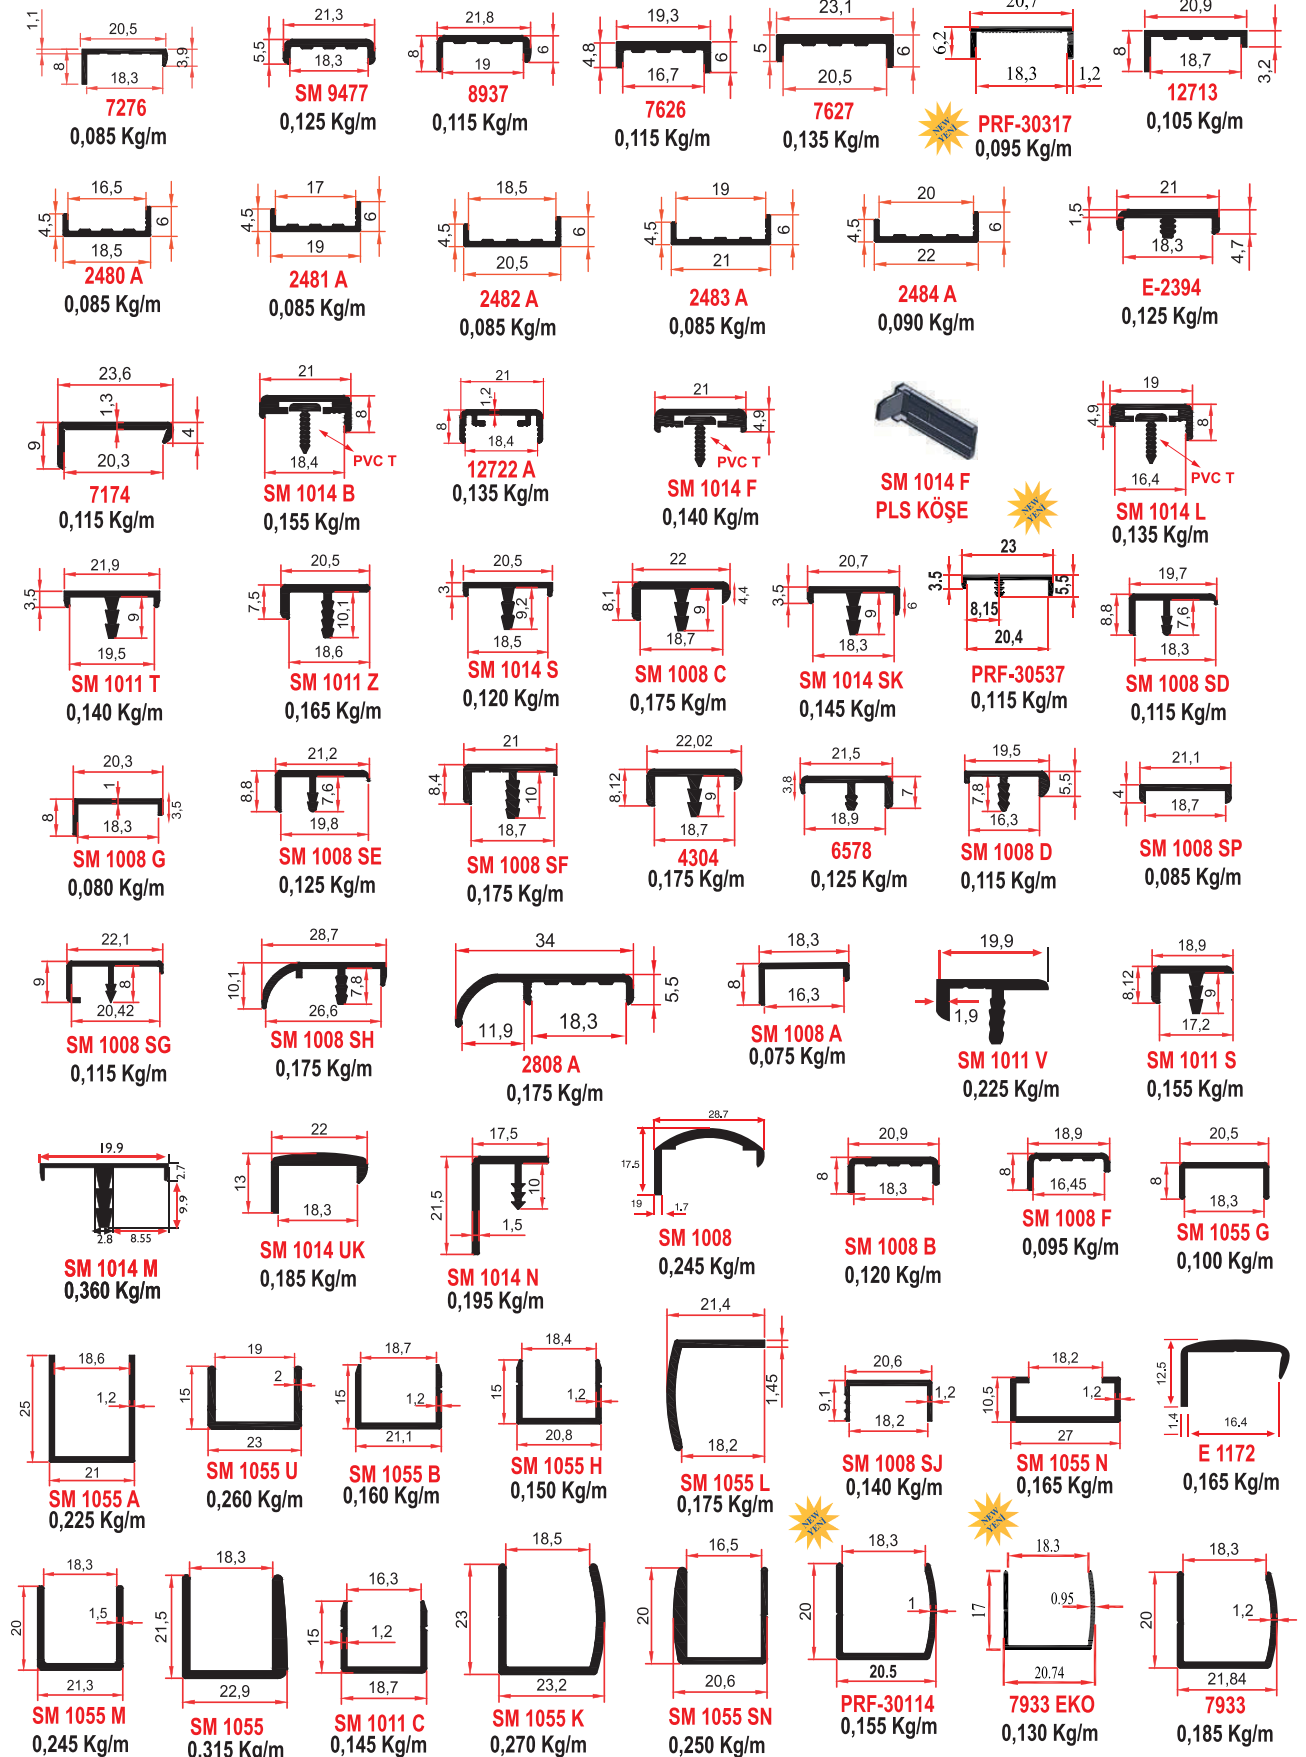

SM 1007 LÜKS KÖŞE

7575 - 1007 B
ORTA KAYIT BAĞLANTISI

1002 B
ORTA KAYIT BAĞLANTISI

SUNTA KENARLARI FURNITURE JOINT & FINISHING PROFILES

BOY - KULP PROFİLLERİ HANDLE PROFILES

BOY KULP PROFİLLERİ HANDLE HEIGHT PROFILES