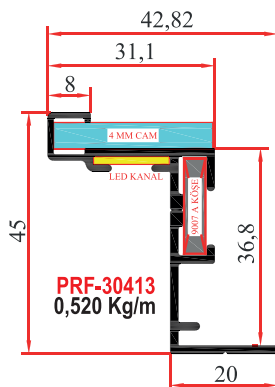

MOBİLYA - MUTFAK - DOLAP KAPAKLARI PROFİLLERİ FURNITURE - KITCHEN - DOORFRAME PROFILES

ÇEKMECE KLOPA KAPAK PROFİLERİ DRAWER COVER PROFILES

Not: Pleksi 3mm Plaka (Standrt Renkler Kırmızı - Siyah - Mavi - Beyaz - Kumlu) Diğer Renklerde Özel Talebe Göre Olabilir