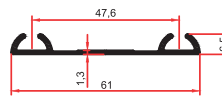

It is easy to use series. Aesthetics and appearance has desined of top level.

Takım İçerisi

Ayarlı Dış Üst Makara

İç Üst Makara

Ayarlı Alt Makara

Yavaşlatıcı

Alüminyum Alt & Üst Raylar

7689 ÜST RAY
1,005 Kg/m