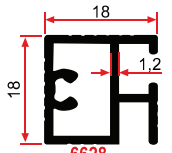

6628 EYVE ALTİ BAĞLI İ
0,295 Kg/m