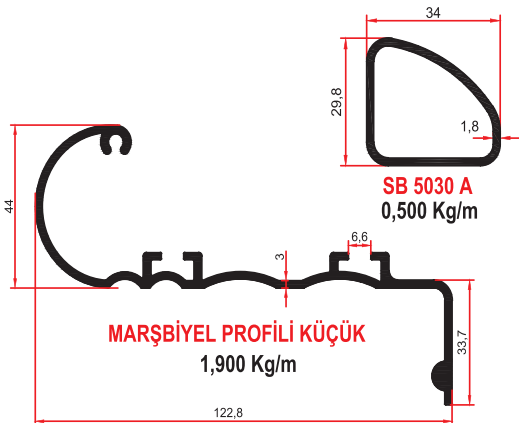

OTO PROFİLLERİ ve MARŞBİYELLER AUTO STEP PROFILES

SB 5030 A
0,500 Kg/m

MARŞBİYEL PROFİLİ KÜÇÜK
1,900 Kg/m