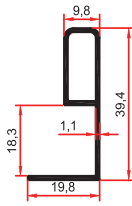

SM 1010 P
0,275 Kg/m