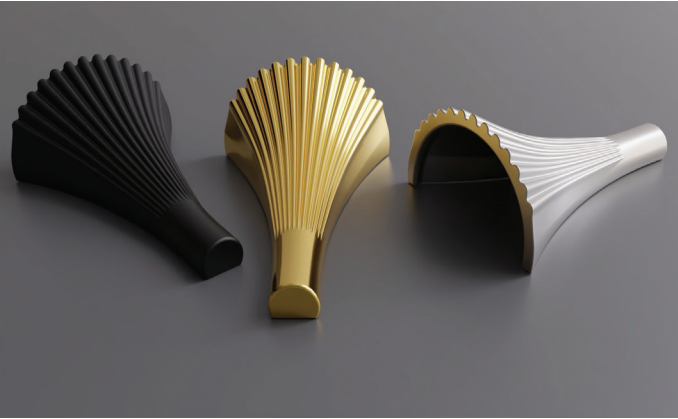

160
192
224
256
288
320
352
416
448
512

Ayaklı Tek Burgu

GÜNEŞ KULP
64 MM

MİLANO KULP
64 MM

MİLANO KULP
64 MM

STAR KULP
64 MM

DERİN KULP
64 MM

DEFNE KULP
64 MM

ZÜMRÜT KULP
64 MM

AÇELYA KULP
64 MM

BUMERANG

BELLA

VİZYON

LENA

VİZYON KULP

DAMLA KULP

YONCA KULP

ZÜRİH 1

VENEDİK KULP

NİL KULP

TUUBA KULP

SPİDER KULP

SPİDER KULP SET

SATURN KULP