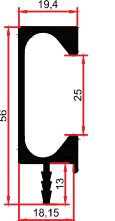

9241
0,660 Kg/m