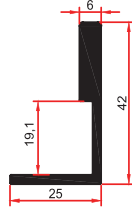

8755
0,615 Kg/m