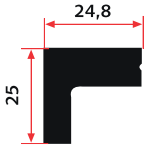

ÇEKMECE KULP PROFİLLERİ DRAWER HANDLE PROFILES

SM 6013 I
1,425 Kg/m

SM 6013 H
1,470 Kg/m

E 1391
0,880 Kg/m

SM 6014 BK
1,005 Kg/m

SM 6013 M
0,595 Kg/m

E 1068
0,805 Kg/m

SM 6013 İ
0,950 Kg/m