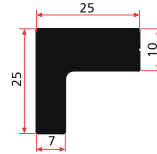

ÇEKMECE KULP PROFİLLERİ DRAWER HANDLE PROFILES

SM 6013 I
1,425 Kg/m

SM 6013 H
1,470 Kg/m

E 1391
0,880 Kg/m

SM 6014 BK
1,005 Kg/m

SM 6013 M
0,595 Kg/m

E 1068
0,805 Kg/m

SM 6013 İ
0,950 Kg/m