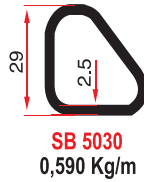

SB 5030
0,590 Kg/m