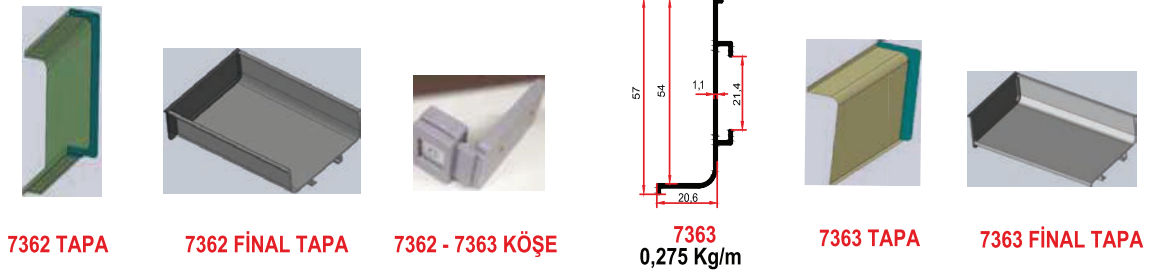

GOLA KULP PROFİLLERİ

GOLA HANDLE PROFILES