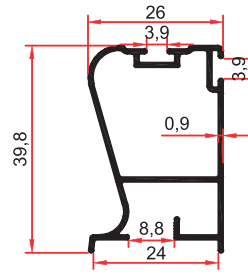

RAY DOLAP PROFİLLERİ SLIDIG DOOR PROFILES

RAY DOLAP PROFİLLERİ SLIDIG DOOR PROFILES

YENİ MOBİLYA PROFİLLERİ NEW FURNITURE PROFILES

4418
0,600 Kg/m

7472
0,375 Kg/m

5804
0,495 Kg/m

7344
0,550 Kg/m

7345
0,470 Kg/m