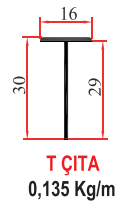

BAZA ve TEZGAH ÇITA PROFİLLERİ BASE & WORKTOP PROFILES