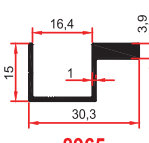

8965
0,255 Kg/m