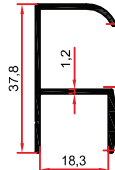

SM 1013 B1
0,320 Kg/m