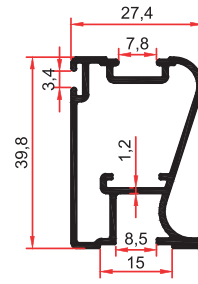

RAY DOLAP PROFİLLERİ SLIDIG DOOR PROFILES

RAY DOLAP PROFİLLERİ SLIDIG DOOR PROFILES

YENİ MOBİLYA PROFİLLERİ NEW FURNITURE PROFILES

4418
0,600 Kg/m

7472
0,375 Kg/m

5804
0,495 Kg/m

7344
0,550 Kg/m

7345
0,470 Kg/m