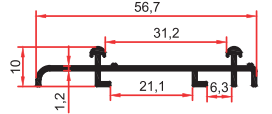

RAY DOLAP PROFİLLERİ SLIDIG DOOR PROFILES

RAY DOLAP PROFİLLERİ SLIDIG DOOR PROFILES

YENİ MOBİLYA PROFİLLERİ NEW FURNITURE PROFILES

4418
0,600 Kg/m

7472
0,375 Kg/m

5804
0,495 Kg/m

7344
0,550 Kg/m

7345
0,470 Kg/m