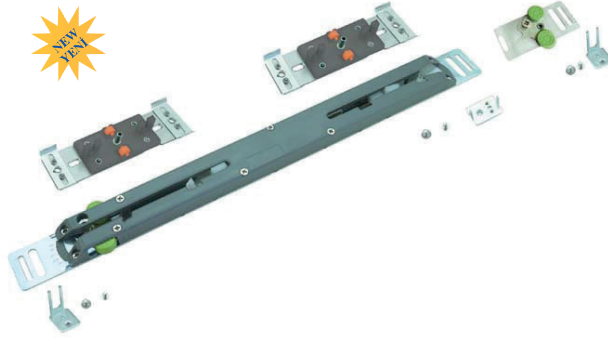

RAY DOLAP KAPI STOPERİ (ÇİFT TARAFLI FRENLİ) TEK KAPI
TWO WAY SOFT CLOSING HANGING DOOR ROLLER