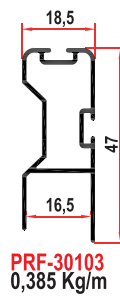

SM 1007 LÜKS KÖŞE

7575 - 1007 B
ORTA KAYIT BAĞLANTISI

1002 B
ORTA KAYIT BAĞLANTISI

SUNTA KENARLARI FURNITURE JOINT & FINISHING PROFILES

BOY - KULP PROFİLLERİ HANDLE PROFILES

BOY KULP PROFİLLERİ HANDLE HEIGHT PROFILES