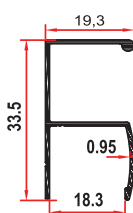

PRF-30523
0,225 Kg/m