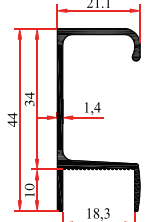

BOY KULP PROFİLLERİ HANDLE HEIGHT PROFILES

ÇEKMECE KULP PROFİLLERİ DRAWER HEIGHT PROFILES

ÇEKMECE KULP PROFİLLERİ DRAWER HANDLE PROFILES

SM 1013 G
0,635 Kg/m

SM 1013 G1
0,720 Kg/m

SM 1013 G1 TAPA

SM 1013 G2
0,390 Kg/m