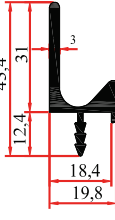

1013 CN
0,525 Kg/m