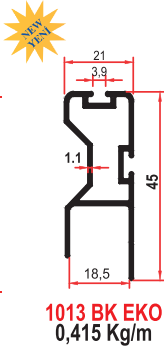

SM 1007 LÜKS KÖŞE

7575 - 1007 B
ORTA KAYIT BAĞLANTISI

1002 B
ORTA KAYIT BAĞLANTISI

SUNTA KENARLARI FURNITURE JOINT & FINISHING PROFILES

BOY - KULP PROFİLLERİ HANDLE PROFILES

BOY KULP PROFİLLERİ HANDLE HEIGHT PROFILES