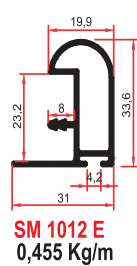

SM 1007 LÜKS KÖŞE

7575 - 1007 B
ORTA KAYIT BAĞLANTISI

1002 B
ORTA KAYIT BAĞLANTISI

SUNTA KENARLARI FURNITURE JOINT & FINISHING PROFILES

BOY - KULP PROFİLLERİ HANDLE PROFILES

BOY KULP PROFİLLERİ HANDLE HEIGHT PROFILES