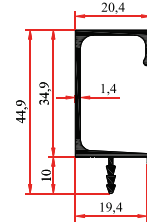

BOY KULP PROFİLLERİ HANDLE HEIGHT PROFILES

ÇEKMECE KULP PROFİLLERİ DRAWER HEIGHT PROFILES

ÇEKMECE KULP PROFİLLERİ DRAWER HANDLE PROFILES

SM 1013 G
0,635 Kg/m

SM 1013 G1
0,720 Kg/m

SM 1013 G1 TAPA

SM 1013 G2
0,390 Kg/m