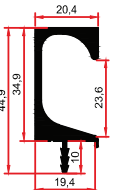

BOY KULP PROFİLLERİ HANDLE HEIGHT PROFILES

ÇEKMECE KULP PROFİLLERİ DRAWER HEIGHT PROFILES

ÇEKMECE KULP PROFİLLERİ DRAWER HANDLE PROFILES

SM 1013 G
0,635 Kg/m

SM 1013 G1
0,720 Kg/m

SM 1013 G1 TAPA

SM 1013 G2
0,390 Kg/m