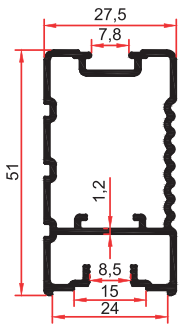

7349
0,655 Kg/m