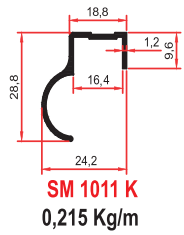

SM 1007 LÜKS KÖŞE

7575 - 1007 B
ORTA KAYIT BAĞLANTISI

1002 B
ORTA KAYIT BAĞLANTISI

SUNTA KENARLARI FURNITURE JOINT & FINISHING PROFILES

BOY - KULP PROFİLLERİ HANDLE PROFILES

BOY KULP PROFİLLERİ HANDLE HEIGHT PROFILES