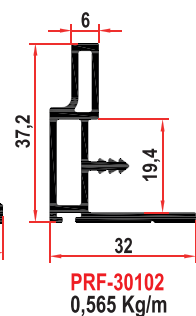

SM 1007 LÜKS KÖŞE

7575 - 1007 B
ORTA KAYIT BAĞLANTISI

1002 B
ORTA KAYIT BAĞLANTISI

SUNTA KENARLARI FURNITURE JOINT & FINISHING PROFILES

BOY - KULP PROFİLLERİ HANDLE PROFILES

BOY KULP PROFİLLERİ HANDLE HEIGHT PROFILES