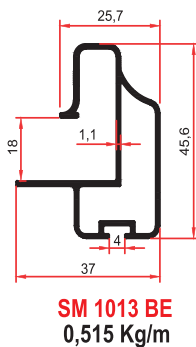

SM 1007 LÜKS KÖŞE

7575 - 1007 B
ORTA KAYIT BAĞLANTISI

1002 B
ORTA KAYIT BAĞLANTISI

SUNTA KENARLARI FURNITURE JOINT & FINISHING PROFILES

BOY - KULP PROFİLLERİ HANDLE PROFILES

BOY KULP PROFİLLERİ HANDLE HEIGHT PROFILES