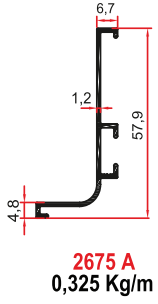

GOLA KULP PROFİLLERİ

GOLA HANDLE PROFILES