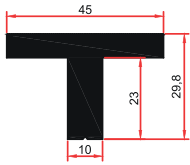

ÇEKMECE KULP PROFİLLERİ DRAWER HANDLE PROFILES

SM 6013 I
1,425 Kg/m

SM 6013 H
1,470 Kg/m

E 1391
0,880 Kg/m

SM 6014 BK
1,005 Kg/m

SM 6013 M
0,595 Kg/m

E 1068
0,805 Kg/m

SM 6013 İ
0,950 Kg/m