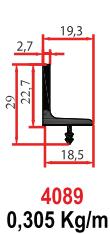

GOLA KULP PROFİLLERİ

GOLA HANDLE PROFILES