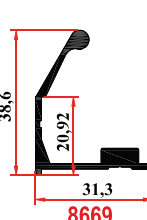

8669
0,455 Kg/m