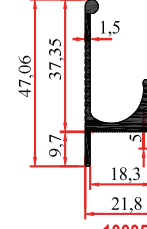

10005
0,535 Kg/m