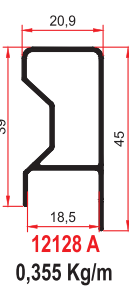

SM 1007 LÜKS KÖŞE

7575 - 1007 B
ORTA KAYIT BAĞLANTISI

1002 B
ORTA KAYIT BAĞLANTISI

SUNTA KENARLARI FURNITURE JOINT & FINISHING PROFILES

BOY - KULP PROFİLLERİ HANDLE PROFILES

BOY KULP PROFİLLERİ HANDLE HEIGHT PROFILES