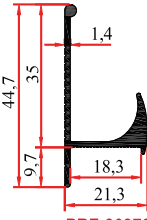

PRF-30370
0,360 Kg/m