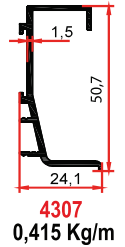

GOLA KULP PROFİLLERİ

GOLA HANDLE PROFILES