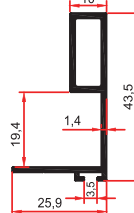

6622
0,405 Kg/m