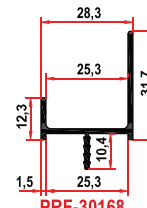

PRF-30168
0,320 Kg/m