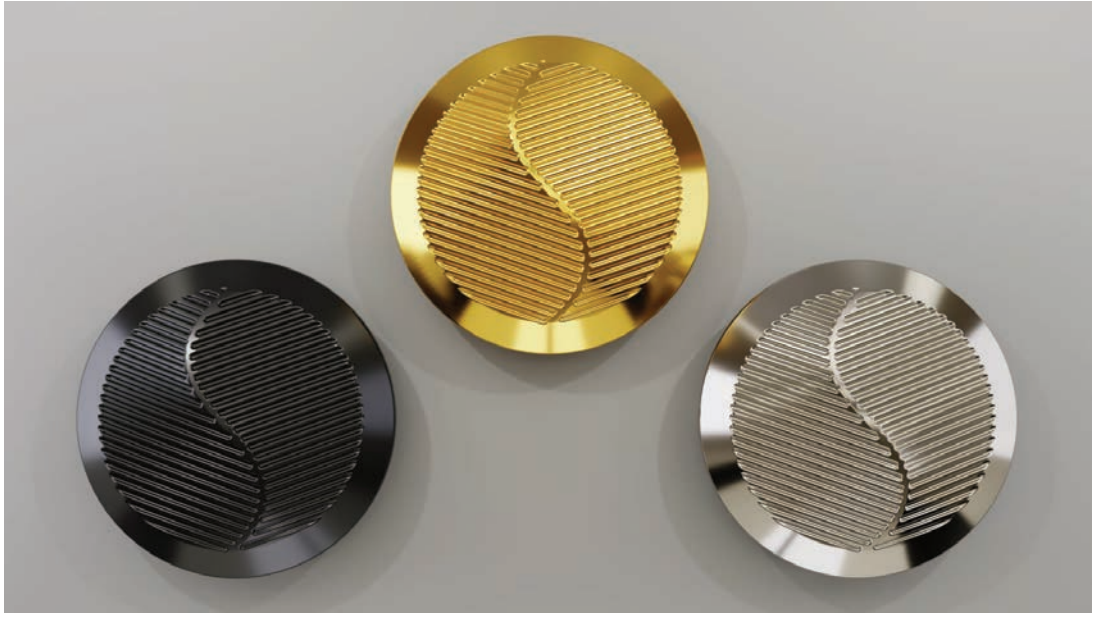

160
192
224
256
288
320
352
416
448
512

Ayaklı Tek Burgu

GÜNEŞ KULP
64 MM

MİLANO KULP
64 MM

MİLANO KULP
64 MM

STAR KULP
64 MM

DERİN KULP
64 MM

DEFNE KULP
64 MM