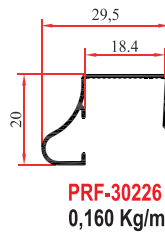

SM 1007 LÜKS KÖŞE

7575 - 1007 B
ORTA KAYIT BAĞLANTISI

1002 B
ORTA KAYIT BAĞLANTISI

SUNTA KENARLARI FURNITURE JOINT & FINISHING PROFILES

BOY - KULP PROFİLLERİ HANDLE PROFILES

BOY KULP PROFİLLERİ HANDLE HEIGHT PROFILES