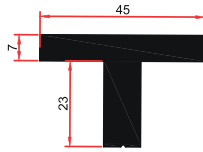

ÇEKMECE KULP PROFİLLERİ DRAWER HANDLE PROFILES

SM 6013 I
1,425 Kg/m

SM 6013 H
1,470 Kg/m

E 1391
0,880 Kg/m

SM 6014 BK
1,005 Kg/m

SM 6013 M
0,595 Kg/m

E 1068
0,805 Kg/m

SM 6013 İ
0,950 Kg/m