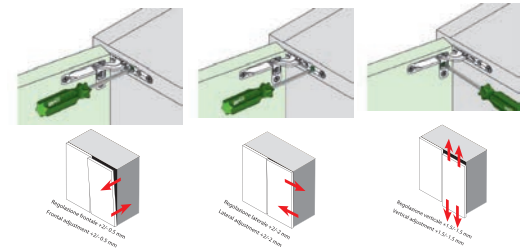

MOBİLYA - MUTFAK - DOLAP KAPAKLARI PROFİLLERİ FURNITURE - KITCHEN - DOORFRAME PROFILES

ÇEKMECE KLOPA KAPAK PROFİLERİ DRAWER COVER PROFILES

Not: Pleksi 3mm Plaka (Standrt Renkler Kırmızı - Siyah - Mavi - Beyaz - Kumlu) Diğer Renklerde Özel Talebe Göre Olabilir