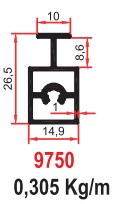

RAY DOLAP PROFİLLERİ SLIDIG DOOR PROFILES