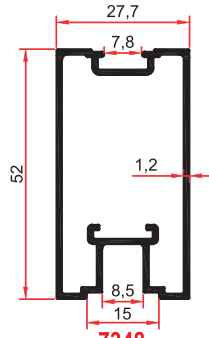

7348
0,645 Kg/m