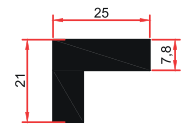

ÇEKMECE KULP PROFİLLERİ DRAWER HANDLE PROFILES

SM 6013 I
1,425 Kg/m

SM 6013 H
1,470 Kg/m

E 1391
0,880 Kg/m

SM 6014 BK
1,005 Kg/m

SM 6013 M
0,595 Kg/m

E 1068
0,805 Kg/m

SM 6013 İ
0,950 Kg/m