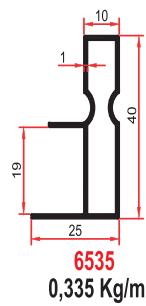

SM 1007 LÜKS KÖŞE

7575 - 1007 B
ORTA KAYIT BAĞLANTISI

1002 B
ORTA KAYIT BAĞLANTISI

SUNTA KENARLARI FURNITURE JOINT & FINISHING PROFILES

BOY - KULP PROFİLLERİ HANDLE PROFILES

BOY KULP PROFİLLERİ HANDLE HEIGHT PROFILES