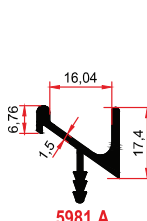

5981 A
0,300 Kg/m