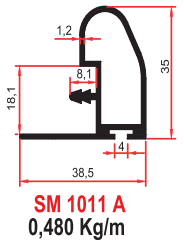

SM 1007 LÜKS KÖŞE

7575 - 1007 B
ORTA KAYIT BAĞLANTISI

1002 B
ORTA KAYIT BAĞLANTISI

SUNTA KENARLARI FURNITURE JOINT & FINISHING PROFILES

BOY - KULP PROFİLLERİ HANDLE PROFILES

BOY KULP PROFİLLERİ HANDLE HEIGHT PROFILES