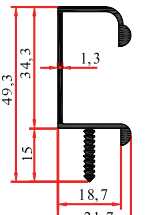

1013 CR
0,435 Kg/m