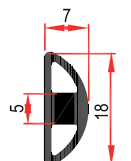

PRF-30326
0,180 Kg/m