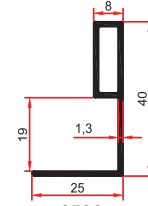

6536
0,335 Kg/m