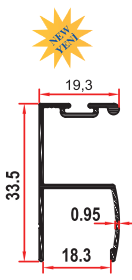

PRF-30524
0,245 Kg/m