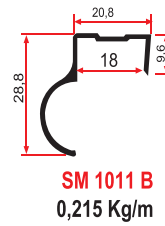

SM 1007 LÜKS KÖŞE

7575 - 1007 B
ORTA KAYIT BAĞLANTISI

1002 B
ORTA KAYIT BAĞLANTISI

SUNTA KENARLARI FURNITURE JOINT & FINISHING PROFILES

BOY - KULP PROFİLLERİ HANDLE PROFILES

BOY KULP PROFİLLERİ HANDLE HEIGHT PROFILES