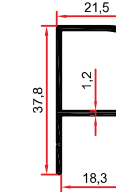

SM 1013 B2
0,285 Kg/m