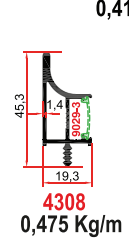

GOLA KULP PROFİLLERİ

GOLA HANDLE PROFILES