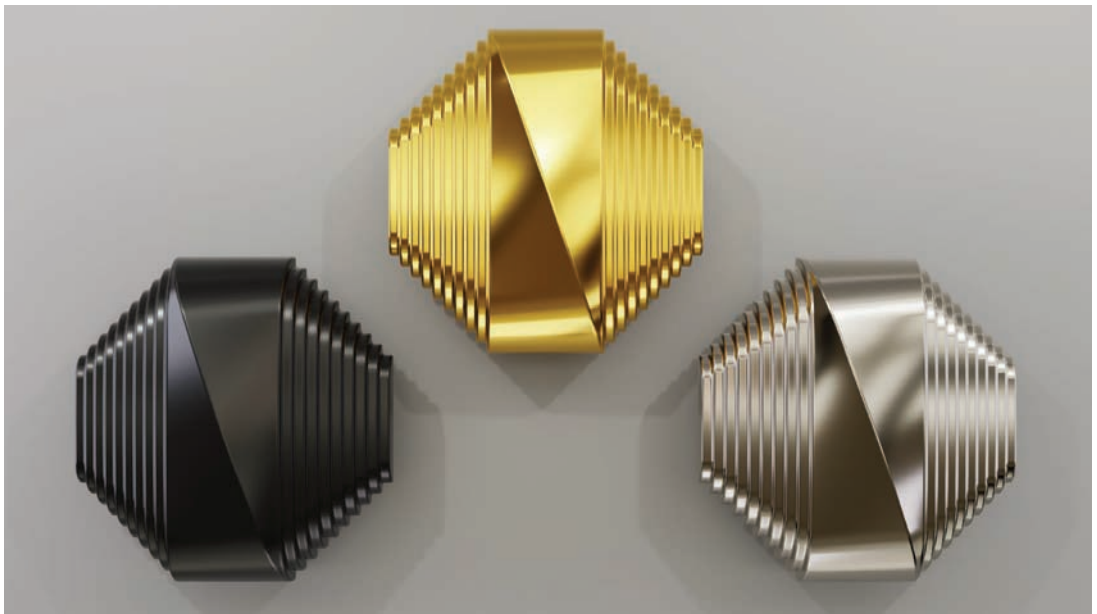

160
192
224
256
288
320
352
416
448
512

Ayaklı Tek Burgu

GÜNEŞ KULP
64 MM

MİLANO KULP
64 MM

MİLANO KULP
64 MM

STAR KULP
64 MM

DERİN KULP
64 MM

DEFNE KULP
64 MM