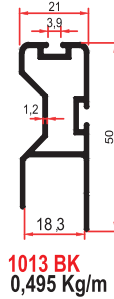

SM 1007 LÜKS KÖŞE

7575 - 1007 B
ORTA KAYIT BAĞLANTISI

1002 B
ORTA KAYIT BAĞLANTISI

SUNTA KENARLARI FURNITURE JOINT & FINISHING PROFILES

BOY - KULP PROFİLLERİ HANDLE PROFILES

BOY KULP PROFİLLERİ HANDLE HEIGHT PROFILES