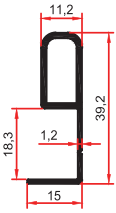

SM 1007 LÜKS KÖŞE

7575 - 1007 B
ORTA KAYIT BAĞLANTISI

1002 B
ORTA KAYIT BAĞLANTISI

SUNTA KENARLARI FURNITURE JOINT & FINISHING PROFILES

BOY - KULP PROFİLLERİ HANDLE PROFILES

BOY KULP PROFİLLERİ HANDLE HEIGHT PROFILES