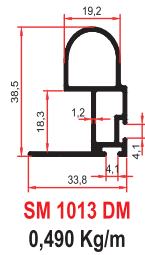

SM 1007 LÜKS KÖŞE

7575 - 1007 B
ORTA KAYIT BAĞLANTISI

1002 B
ORTA KAYIT BAĞLANTISI

SUNTA KENARLARI FURNITURE JOINT & FINISHING PROFILES

BOY - KULP PROFİLLERİ HANDLE PROFILES

BOY KULP PROFİLLERİ HANDLE HEIGHT PROFILES