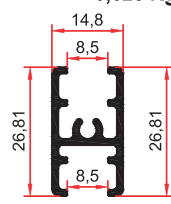

5167
0,320 Kg/m