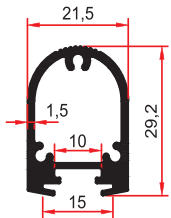

SM 1063 N
0,485 Kg/m