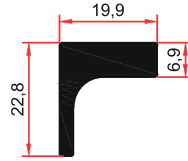

ÇEKMECE KULP PROFİLLERİ DRAWER HANDLE PROFILES

SM 6013 I
1,425 Kg/m

SM 6013 H
1,470 Kg/m

E 1391
0,880 Kg/m

SM 6014 BK
1,005 Kg/m

SM 6013 M
0,595 Kg/m

E 1068
0,805 Kg/m

SM 6013 İ
0,950 Kg/m