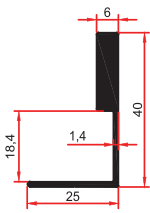

7503
0,485 Kg/m