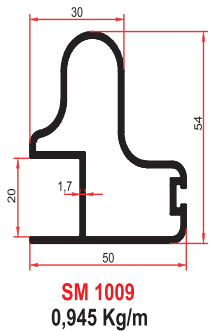

SM 1007 LÜKS KÖŞE

7575 - 1007 B
ORTA KAYIT BAĞLANTISI

1002 B
ORTA KAYIT BAĞLANTISI

SUNTA KENARLARI FURNITURE JOINT & FINISHING PROFILES

BOY - KULP PROFİLLERİ HANDLE PROFILES

BOY KULP PROFİLLERİ HANDLE HEIGHT PROFILES