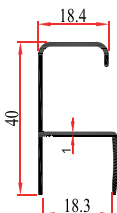

2527 EKO
0,290 Kg/m