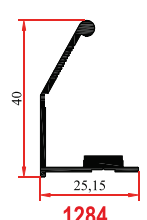

1284
0,345 Kg/m