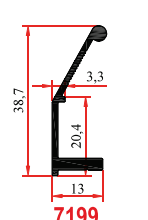

7199
0,275 Kg/m