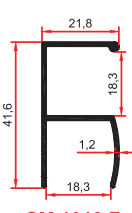

SM 1013 F
0,335 Kg/m