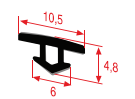

EYVE FİTİLİ