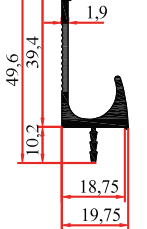

1012 ÇD
0,495 Kg/m