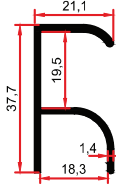

SM 1013 C
0,360 Kg/m