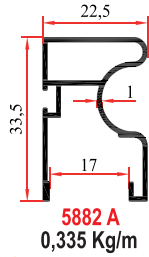

SM 1007 LÜKS KÖŞE

7575 - 1007 B
ORTA KAYIT BAĞLANTISI

1002 B
ORTA KAYIT BAĞLANTISI

SUNTA KENARLARI FURNITURE JOINT & FINISHING PROFILES

BOY - KULP PROFİLLERİ HANDLE PROFILES

BOY KULP PROFİLLERİ HANDLE HEIGHT PROFILES