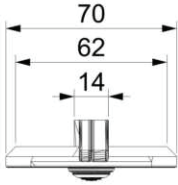

Altın - Krom - Siyah

25cm

50 Adet

ZEN KULP

AS-001

Altın - Krom - Antik

16cm

120 Adet