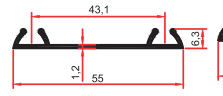

13234 ALT RAY
0,255 Kg/m