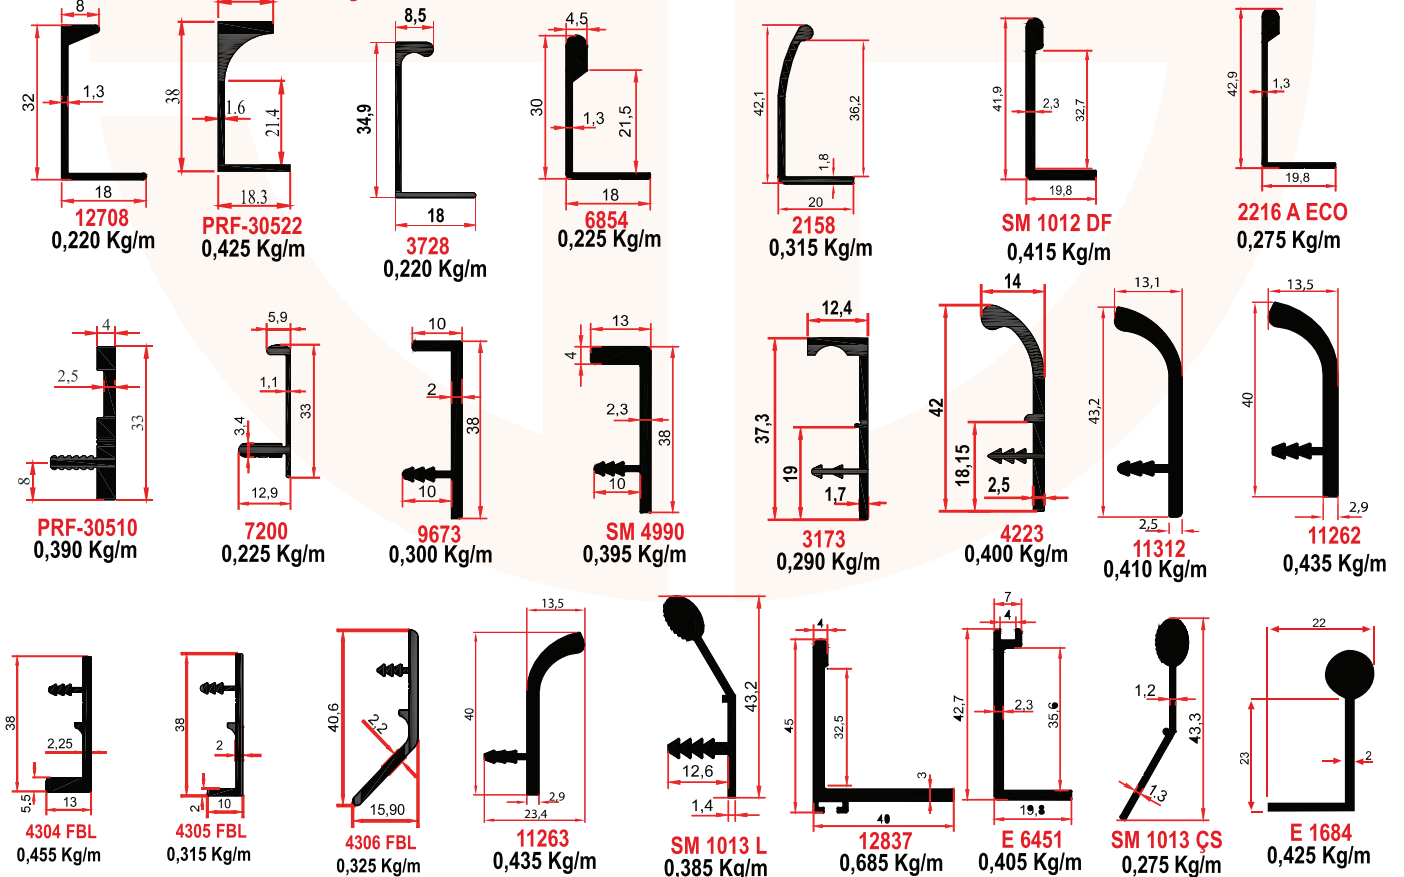

BOY KULP PROFİLLERİ HANDLE HEIGHT PROFILES

ÇEKMECE KULP PROFİLLERİ DRAWER HEIGHT PROFILES

ÇEKMECE KULP PROFİLLERİ DRAWER HANDLE PROFILES

SM 1013 G
0,635 Kg/m

SM 1013 G1
0,720 Kg/m

SM 1013 G1 TAPA

SM 1013 G2
0,390 Kg/m