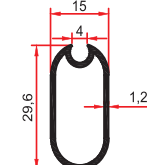

SM 1063M
0,255kg/m

SM 1063
0,225 Kg/m

SM 1063 A
0,225 Kg/m

12050
0,120 Kg/m

Oval Askı Boru Flanşı

Oval Askı Boru Tapası

SM 5025
0,690 Kg/m

SM 5023
0,415 Kg/m