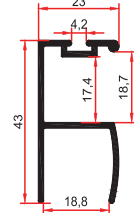

1013 BJ
0,435 Kg/m