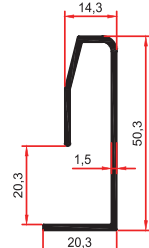

SM 1013 Y
0,425 Kg/m