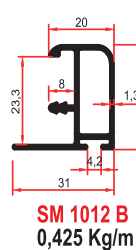

SM 1007 LÜKS KÖŞE

7575 - 1007 B
ORTA KAYIT BAĞLANTISI

1002 B
ORTA KAYIT BAĞLANTISI

SUNTA KENARLARI FURNITURE JOINT & FINISHING PROFILES

BOY - KULP PROFİLLERİ HANDLE PROFILES

BOY KULP PROFİLLERİ HANDLE HEIGHT PROFILES