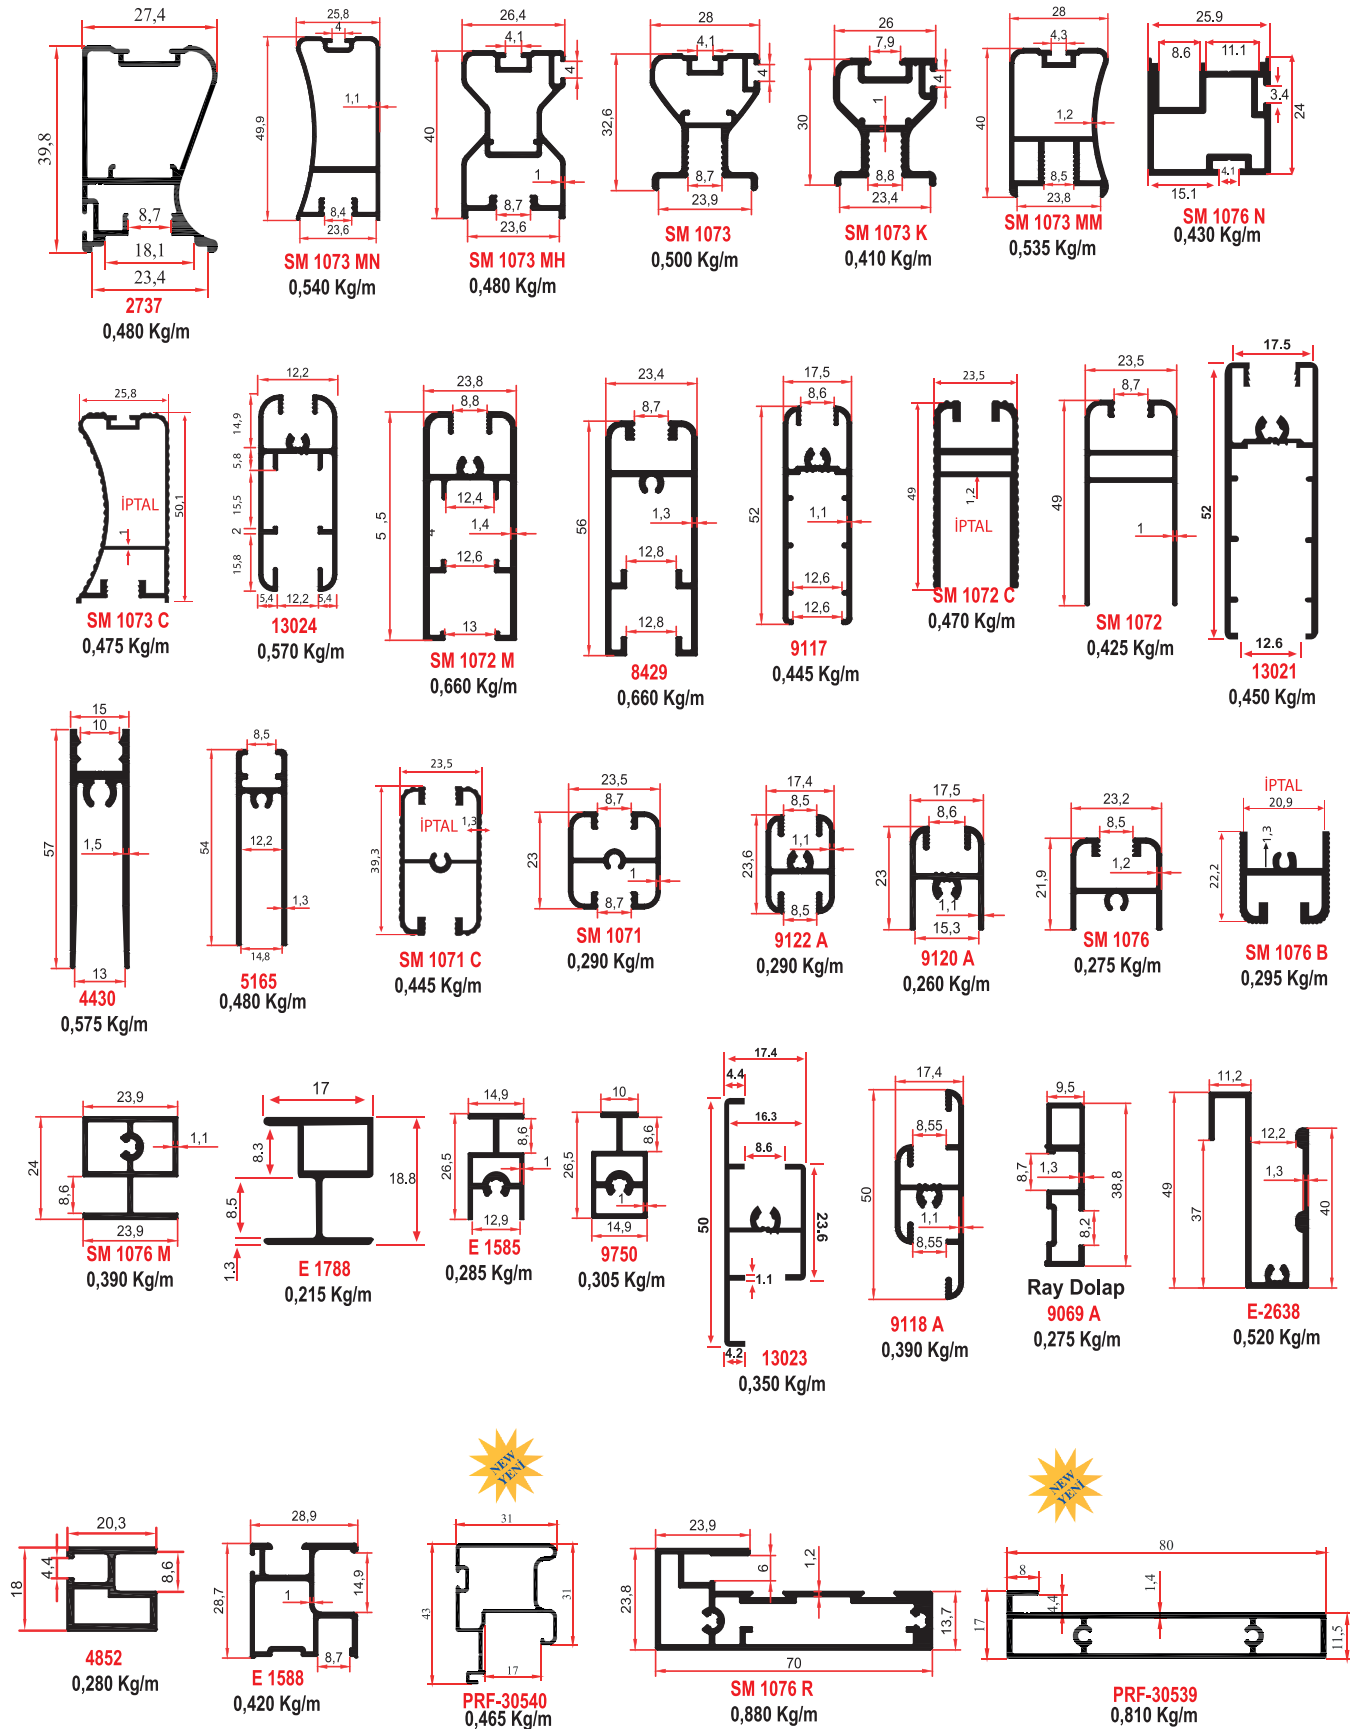

RAY DOLAP PROFİLLERİ SLIDIG DOOR PROFILES