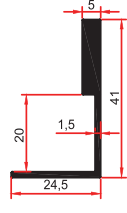

9126 A
0,445 Kg/m