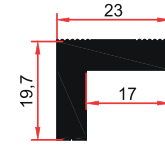

ÇEKMECE KULP PROFİLLERİ DRAWER HANDLE PROFILES

SM 6013 I
1,425 Kg/m

SM 6013 H
1,470 Kg/m

E 1391
0,880 Kg/m

SM 6014 BK
1,005 Kg/m

SM 6013 M
0,595 Kg/m

E 1068
0,805 Kg/m

SM 6013 İ
0,950 Kg/m