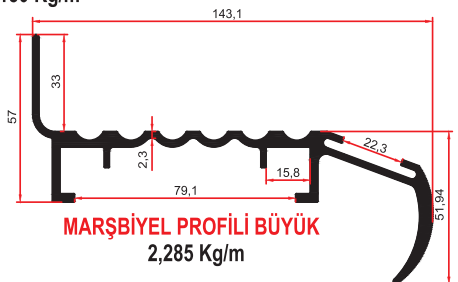

MARŞBİYEL PROFİLİ BÜYÜK
2,285 Kg/m