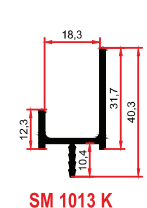

SM 1013 K
0,315 Kg/m