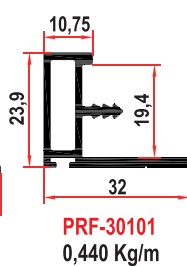

BOY - KULP PROFİLLERİ HANDLE PROFILES