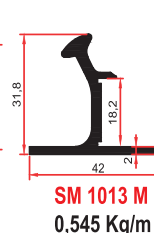

BOY - KULP PROFİLLERİ HANDLE PROFILES