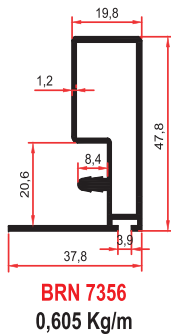

SM 1007 LÜKS KÖŞE

7575 - 1007 B
ORTA KAYIT BAĞLANTISI

1002 B
ORTA KAYIT BAĞLANTISI

SUNTA KENARLARI FURNITURE JOINT & FINISHING PROFILES

BOY - KULP PROFİLLERİ HANDLE PROFILES

BOY KULP PROFİLLERİ HANDLE HEIGHT PROFILES