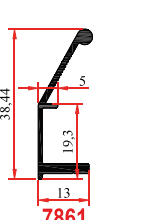

7861
0,255 Kg/m