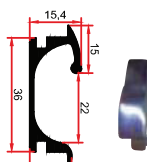

E 1228 TAPA

E 1228
0,390 Kg/m