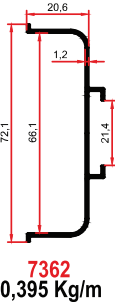

GOLA KULP PROFİLLERİ

GOLA HANDLE PROFILES