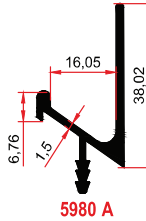

5980 A
0,410 Kg/m