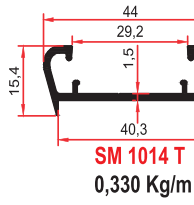

BAZA ve TEZGAH ÇITA PROFİLLERİ BASE & WORKTOP PROFILES