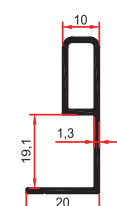

8756
0,325 Kg/m