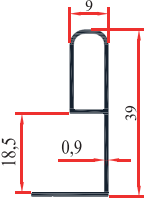

1010 P EKO
0,215 Kg/m