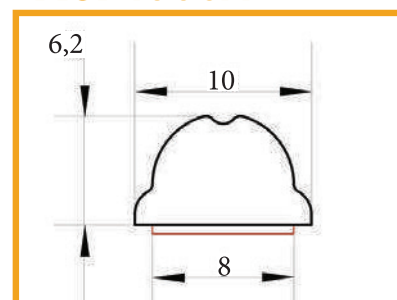

MOB 1006A

MOB 1003A